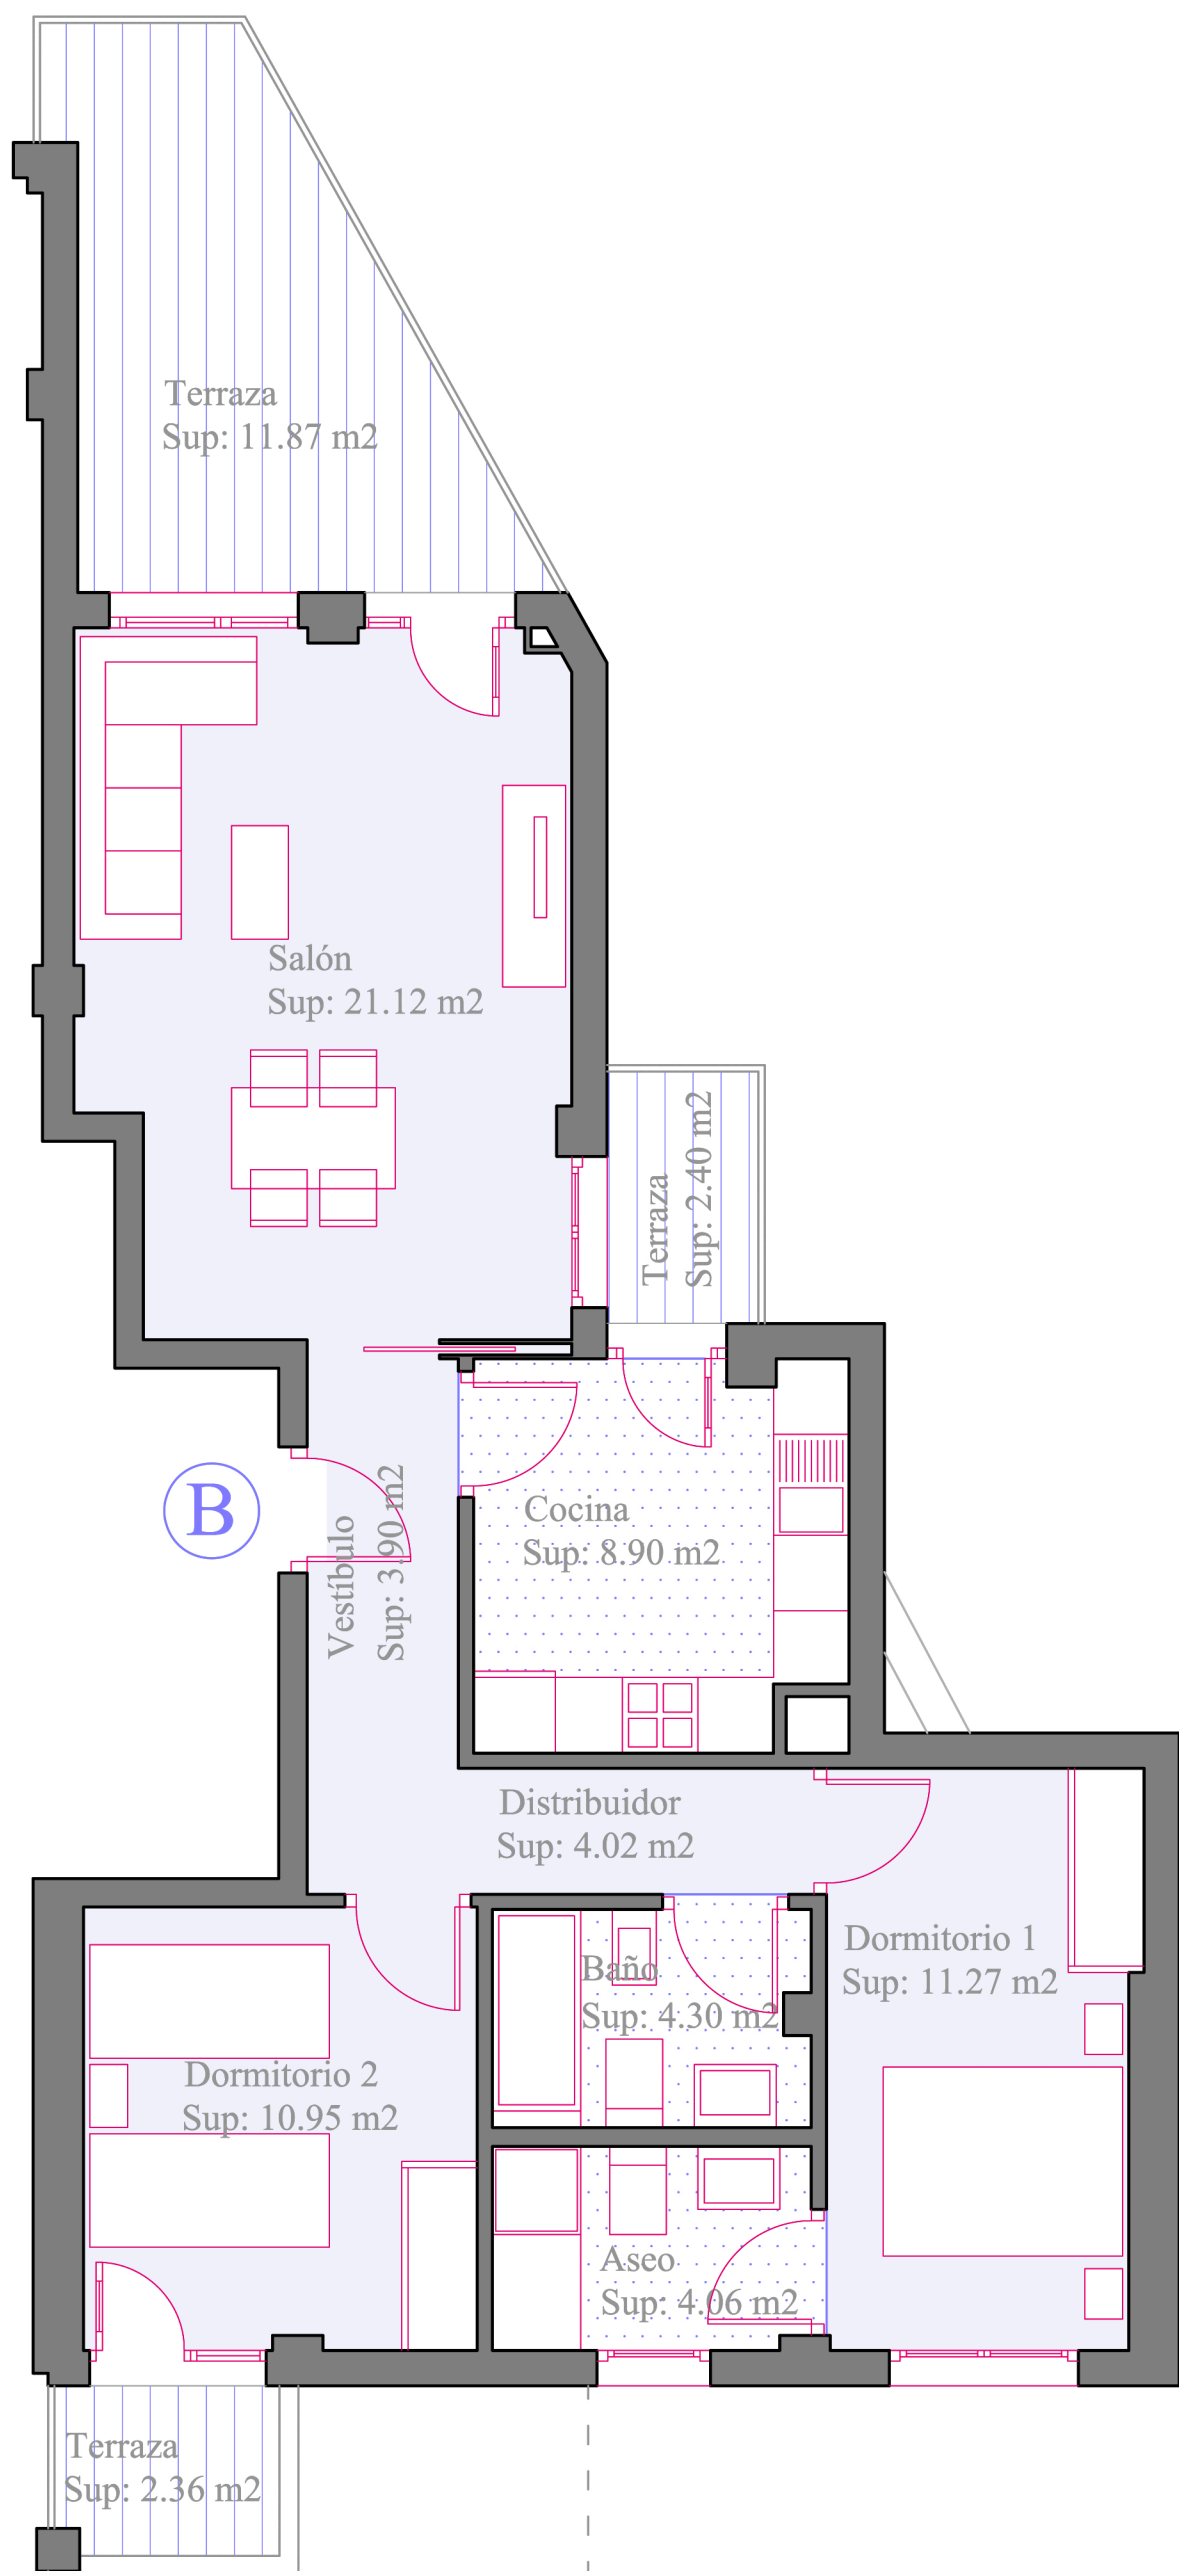

* Este plano tiene carácter informativo y podrá sufrir modificaciones por motivos técnicos, jurídicos o comerciales.

SUPERFICIE ÚTIL VIVIENDA "B"

Salón-comedor	21.12 m2
Cocina	8.90 m2
Baño	4.30 m2
Aseo	4.06 m2
Vestíbulo	3.90 m2
Distribuidor	4.02 m2
Dormitorio 1	11.27 m2
Dormitorio 2	10.95 m2

TOTAL VIVIENDA 68.52 m2

SUP. CONSTRUIDA VIVIENDA "B"

TOTAL VIVIENDA 82.07 m2

Terraza	11.87 m2
Terraza	2.40 m2
Terraza	2.36 m2

VIVIENDAS EN AVENIDA AMÉRICA (TERUEL)

Planta Primera VIVIENDA B

ESCALA 1/60